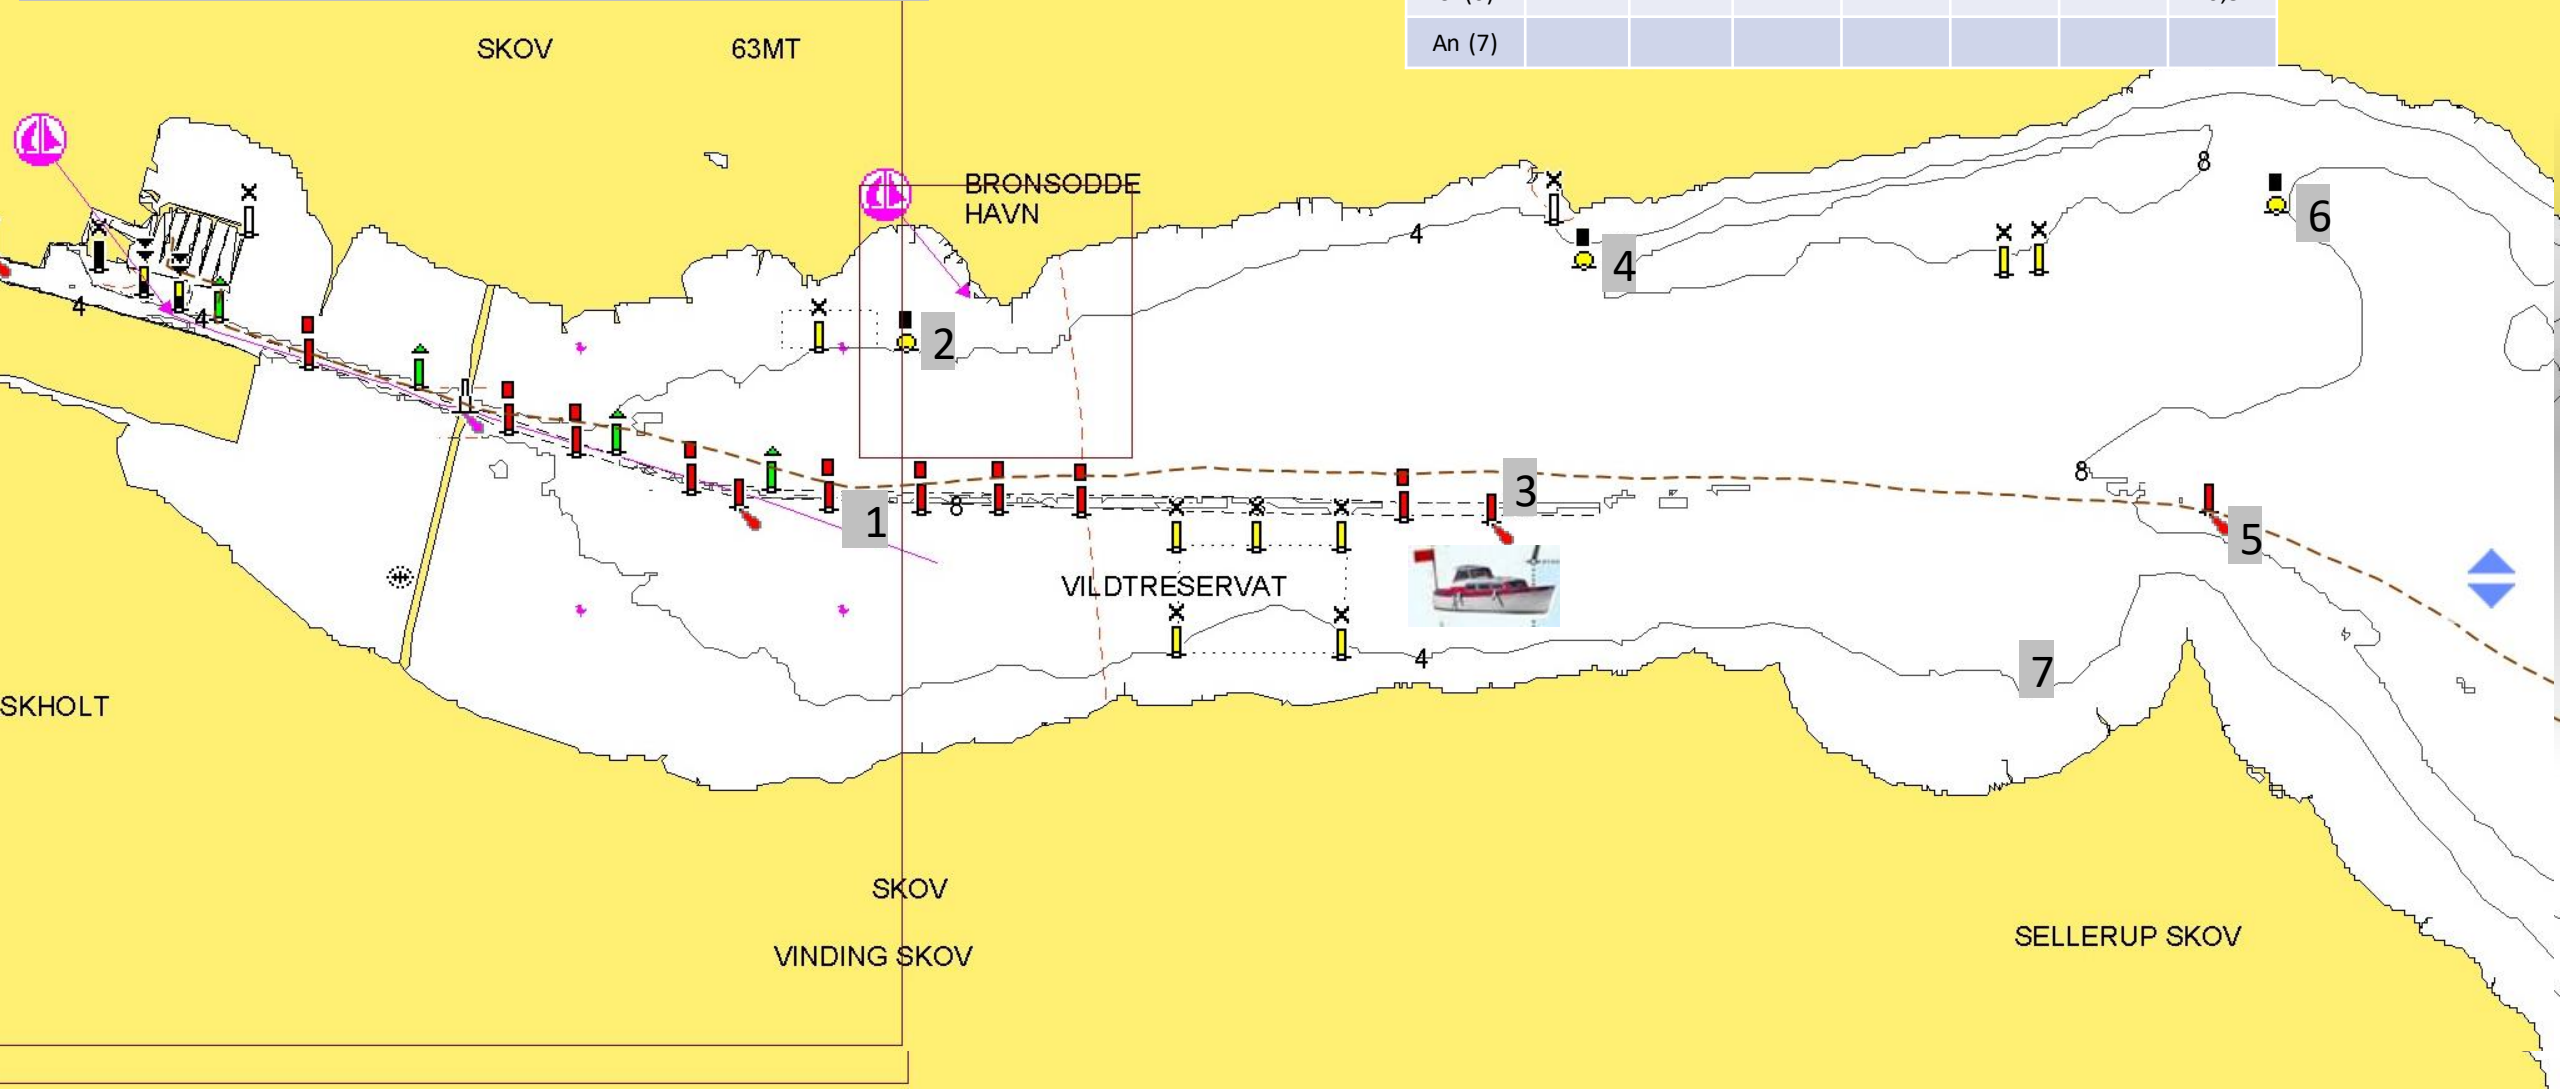

Syd siden

Bøje 1	B1. / Nr. 1	Position	55°41,86'N	09°35, 17'E
Saltbæk	Sa. / Nr. 3	Position	55°41,90'N	09°37,94'-E
Holtser Hage	Ha. / Nr. 5	Position	55°41,9tl'N	09°40,18' E
Ankærvig	An / Nr. 7	Position		

Nord siden

Droshoved	Dr. / Nr. 2	Position	55°42,21'N	09"35,88'E
Mikkeline	Mi. / Nr. 4	Position	55°42,36'N	09"38,07'E
Ulbæk	Ul. / Nr. 6	Position	55°42,46'N	09"40,32'E

	B1 (1)	Sa (3)	Ha (5)	Dr (2)	Mi (4)	Ul (6)	An (7)
B1 (1)		1,6	2,8	0,5	1,7	3,0	2,6
Sa (3)			1,3	1,2	0,5	1,5	1,2
Ha (5)				2,7	1,3	0,5	0,3
Dr (2)					1,3	2,6	2,2
Mi (4)						1,3	1,0
Ul (6)							0,8
An (7)							

ULBæk

JLBæk

SKHOLT

63MT

BREDBALLE

SKOV

VINDING SKOV

SELLERUP SKOV